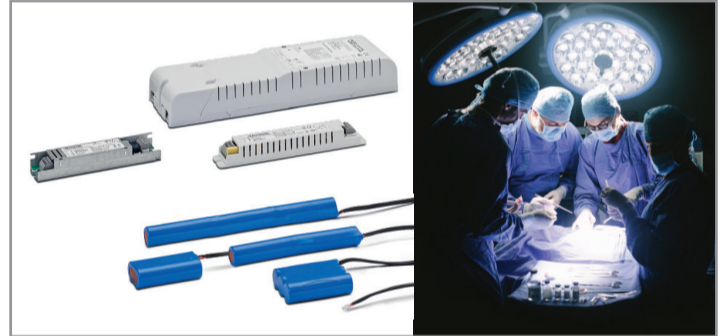

VS yeni LED acil durum cihazları ile acil durumlarınızda sizi karanlıkta bırakmayacağız.

[Daha fazla bilgi için](#)