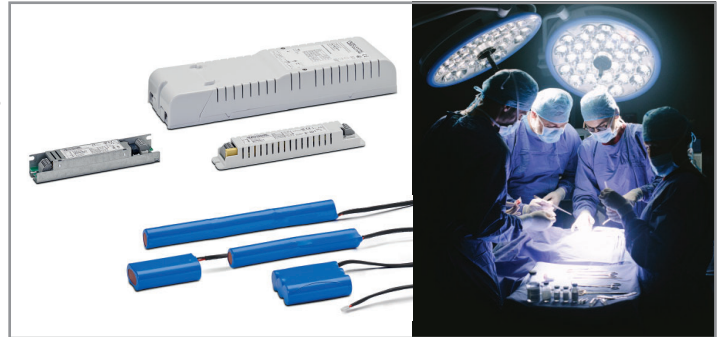

## Iluminação de Emergência para aplicações em LED

- Dispositivos Eletrônicos para iluminação de emergência com Baterias tipo Li-ion de ferro-fosfato (LiFePO4)
- Para períodos de operação nominais de 1 hora ou 3 horas
- Adequado para Iluminação de emergência em acordo com a VDE 0108 ou EN 50172
- 3 tipos para diferentes aplicações:
  - Emergency Basic de embutir
  - Emergency Smart de embutir, com função de auto-teste de acordo com a EN 62034
  - Emergency Complete Independente, com função de auto-teste de acordo com a EN 62034
- Garantia do produto de 5 anos (para as Baterias: 2 anos)