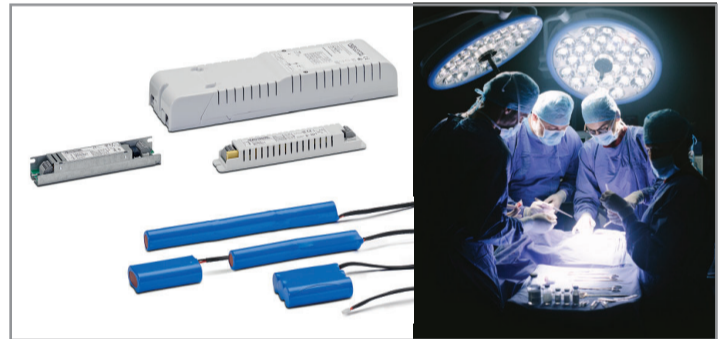

비상 상황에서 VS의 새로운 비상 조명 장치가 빛을 밝혀 드립니다.