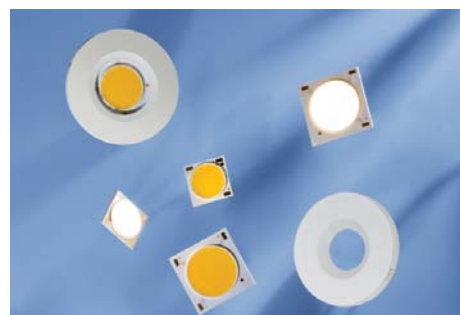

**Подробная информация
LUGA Shop Gen. 6**